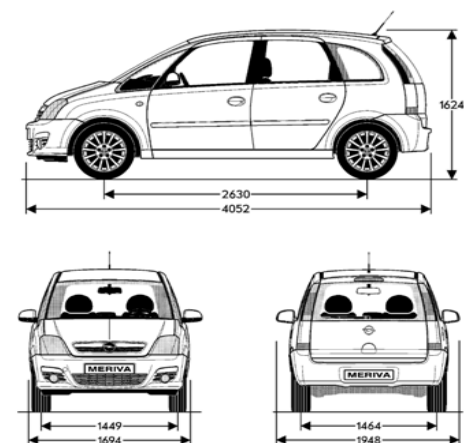

Opći podaci	
Dimenzije vozila	
Visina (mm)	1624
Dužina (mm)	4052 (4068 - OPC)
Osovinski razmak (mm)	2630
Širina (sa/bez vanjskih ogledala) (mm)	1948 / 1694
Trag kotača (prednjih/stražnjih) (mm)	1449 / 1464
Krug okretaja u m	
Krajevi vozila	10,9
Trag kotača	10,5
Obujam prtljažnog prostora u l	
Od stražnjeg sjedala do prekrivke prtljažnog prostora	360
Od stražnjeg sjedala	1410
Masa i opterećenja osovine u kg	
Masa praznog vozila uključujući i vozača (prema 70/156/EU)	1330
Dozvoljena masa vozila	1785
Nosivost	455